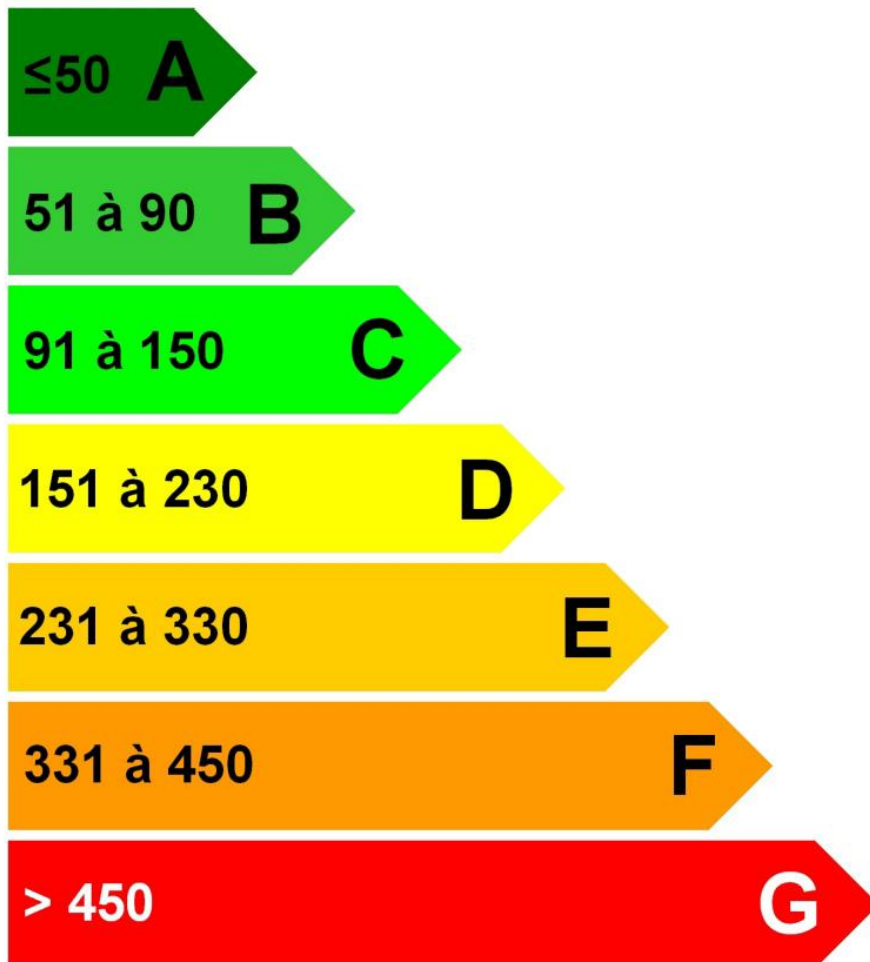

Logement économe

Logement énergivore

Faible émission de GES

≤5 A

6 à 10 B

11 à 20 C

21 à 35 D

36 à 55 E

56 à 80 F

> 80 G

Forte émission de GES