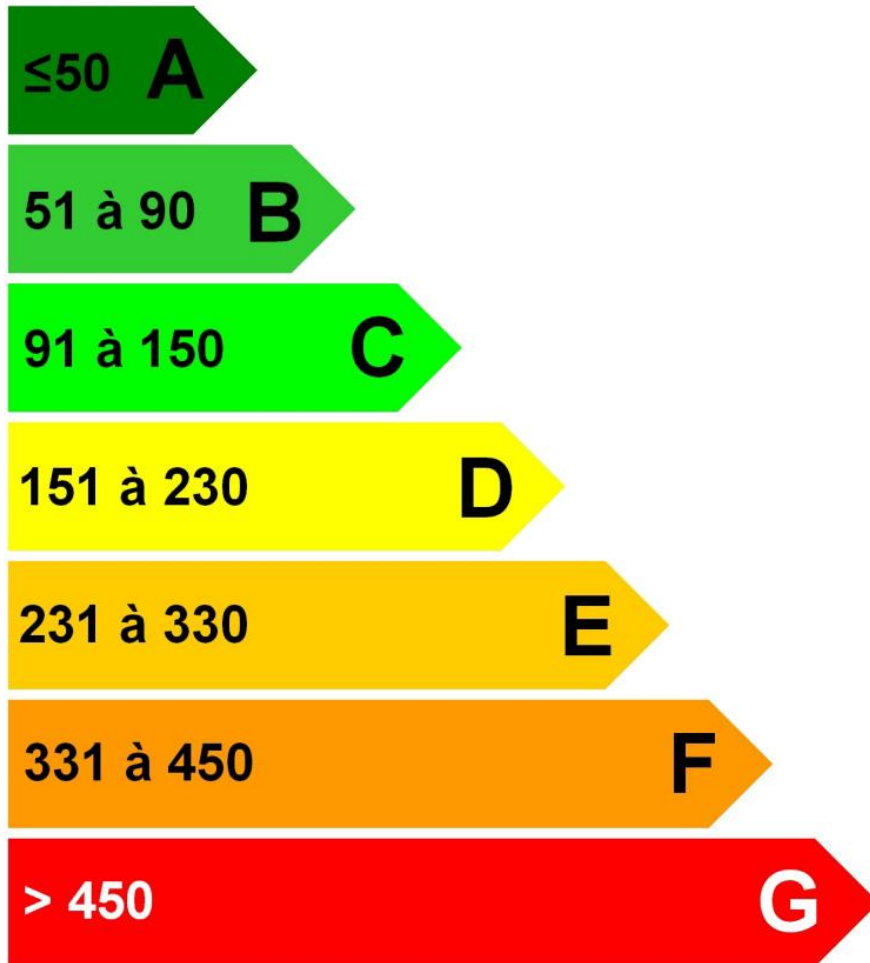

Logement économe

Logement énergivore

Faible émission de GES

≤5 A

6 à 10 B

11 à 20 C

21 à 35 D

36 à 55 E

56 à 80 F

> 80 G

Forte émission de GES