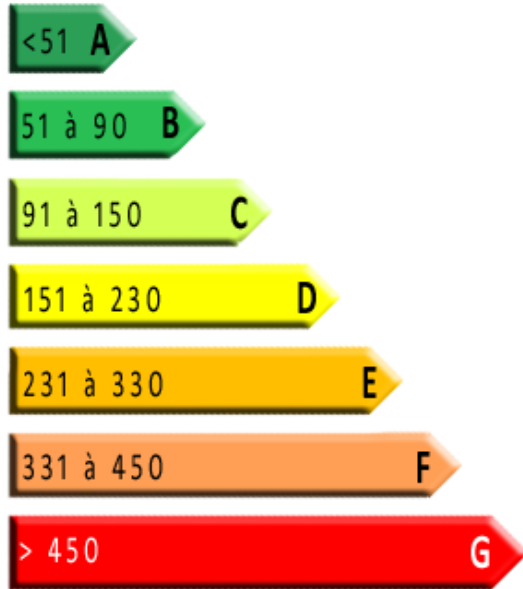

Consommation énergétique en kWh/m²/an

Logement économe

Logement énergivore

Logement

Emission des Gaz à Effet de Serre en kg éqCO₂/m².an

Faible émission de GES

Forte émission de GES

Logement