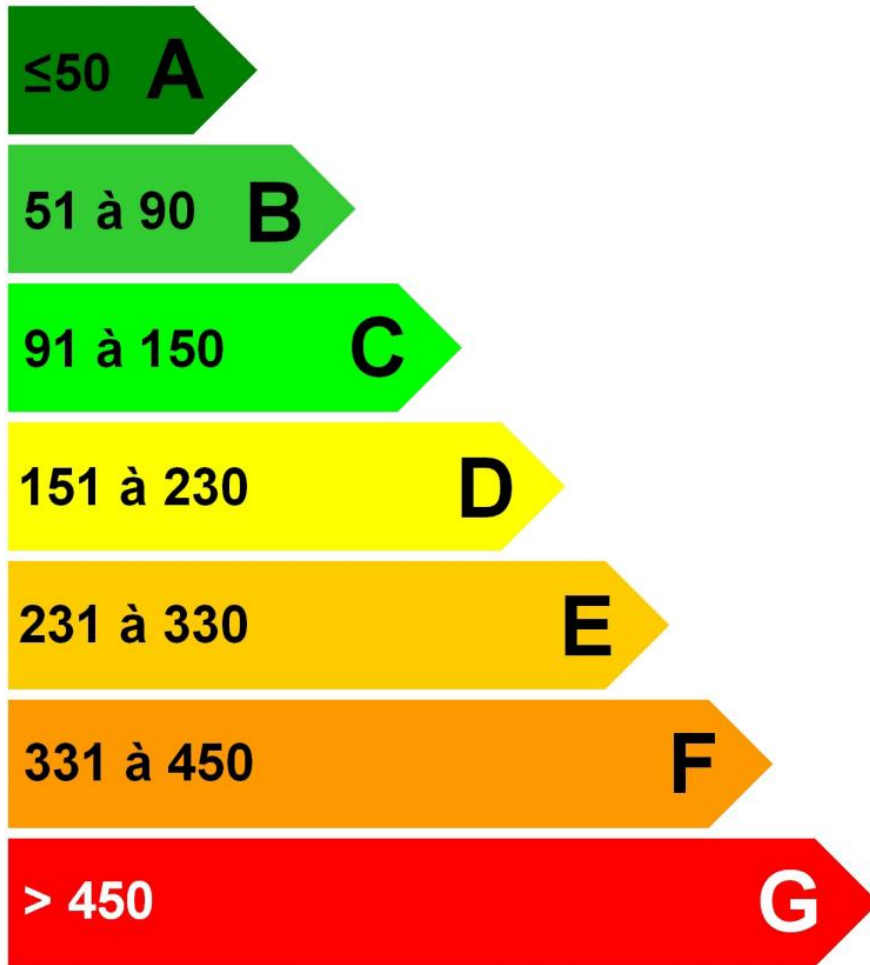

Logement économe

Logement énergivore

Faible émission de GES

≤5 **A**

6 à 10 **B**

11 à 20 **C**

21 à 35 **D**

36 à 55 **E**

56 à 80 **F**

> 80 **G**

Forte émission de GES

kg_{eqCO2}/m².an