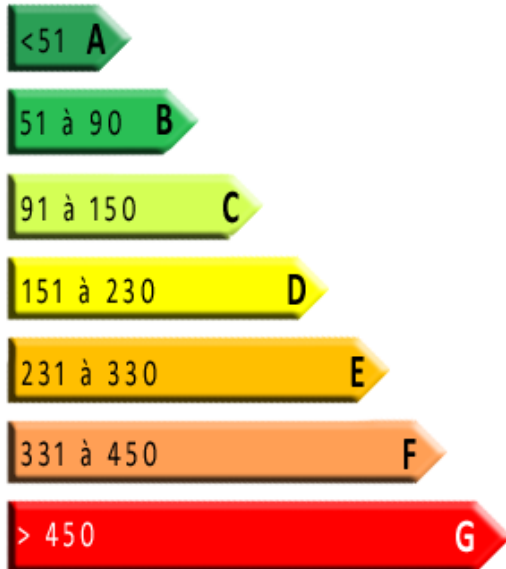

### Consommation énergétique en kWh/m<sup>2</sup>/an

Logement économe

Logement

Logement énergivore

### Emission des Gaz à Effet de Serre en kg éqCO<sub>2</sub>/m<sup>2</sup>.an

Faible émission de GES

Logement

Forte émission de GES